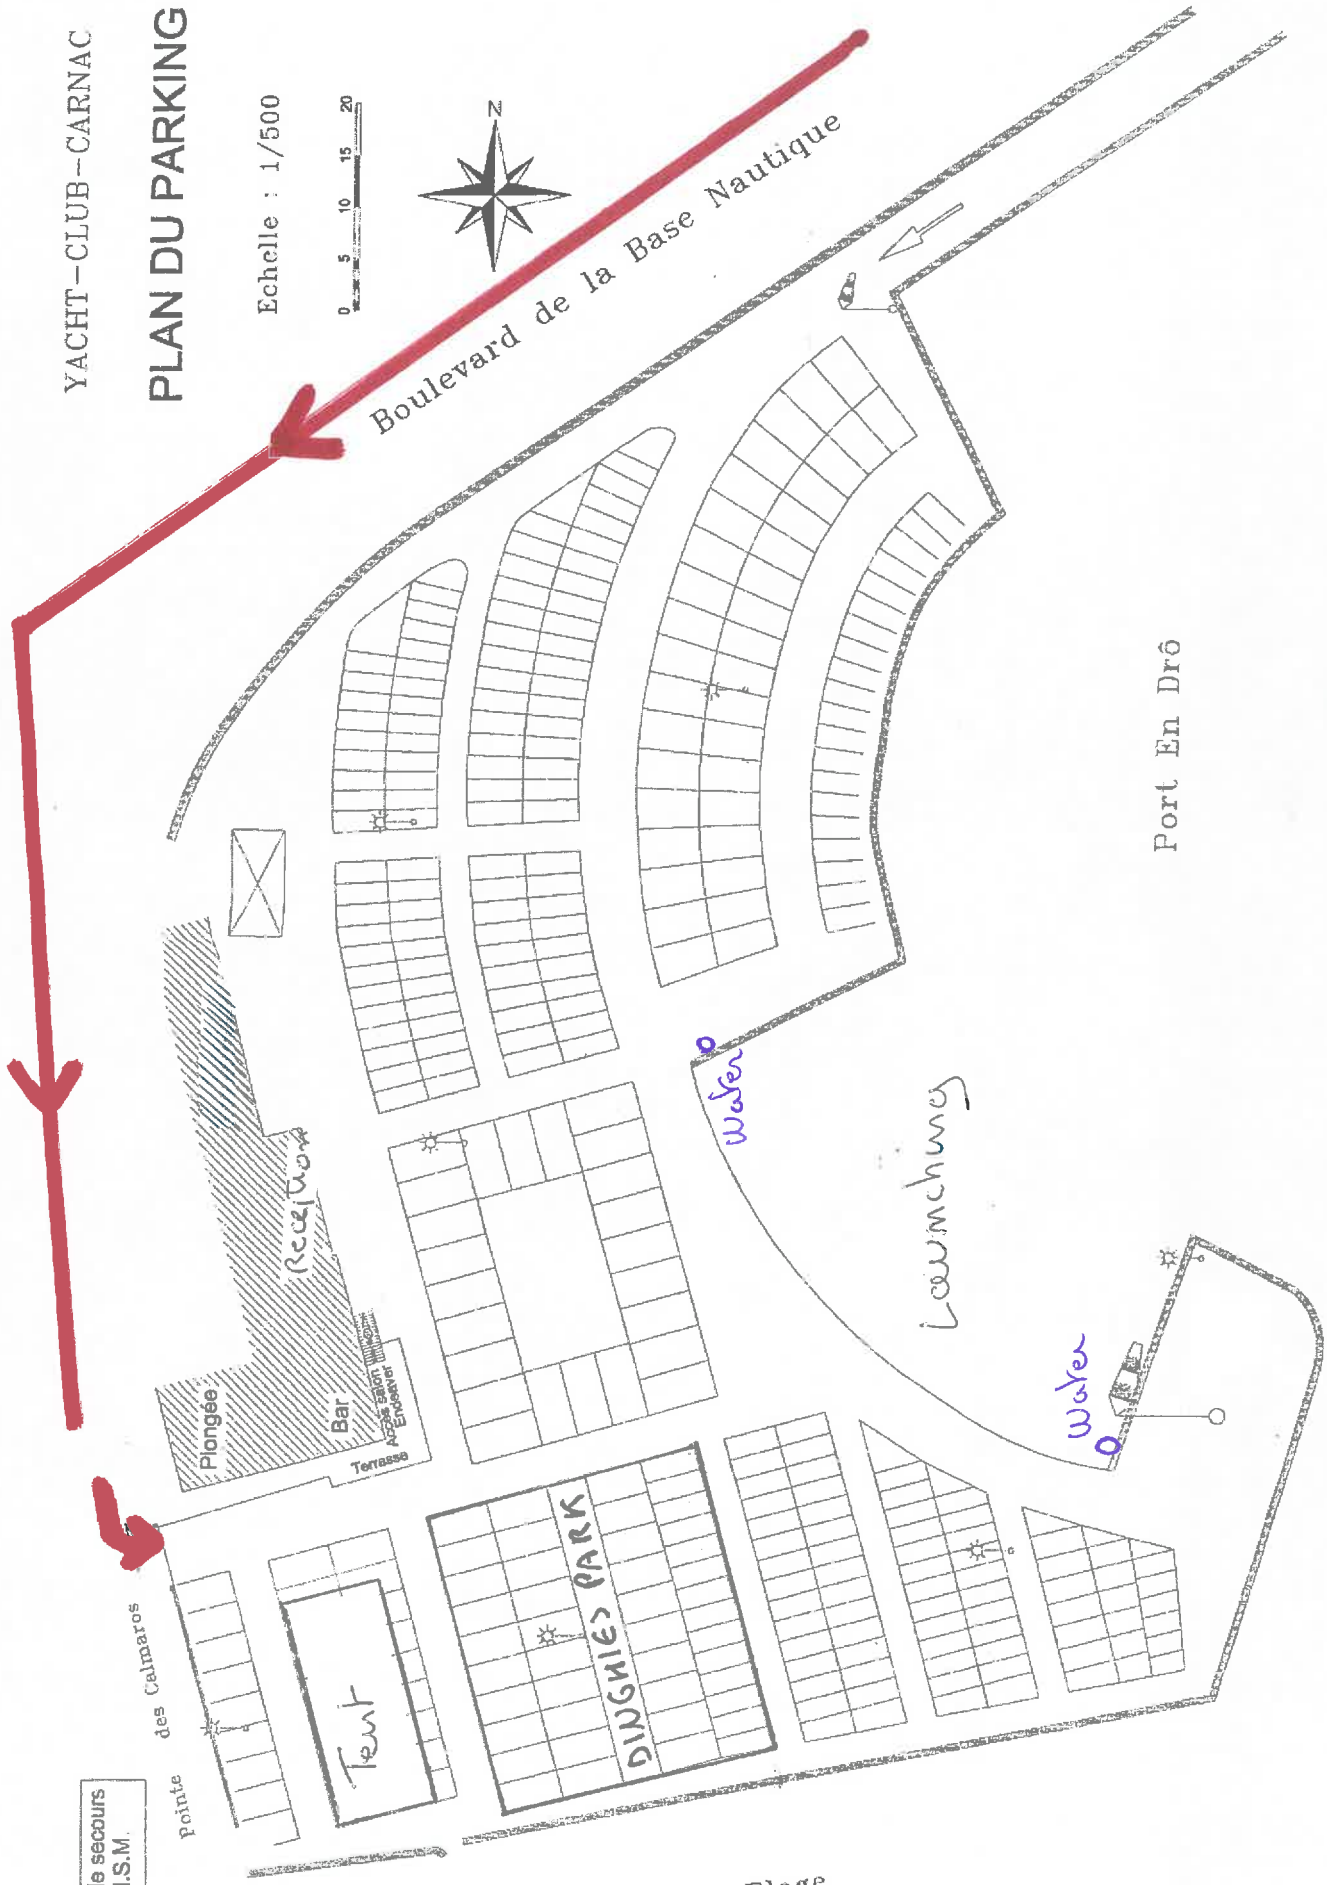

YACHT-CLUB-CARNAC

PLAN DU PARKING

Echelle : 1/500

Boulevard de la Base Nautique

Port En Drô

Poste de secours
S.N.S.M.

Pointe

des Calmaros

Tent

DINGHIES PARK

Water

Lanching

Water

Plage